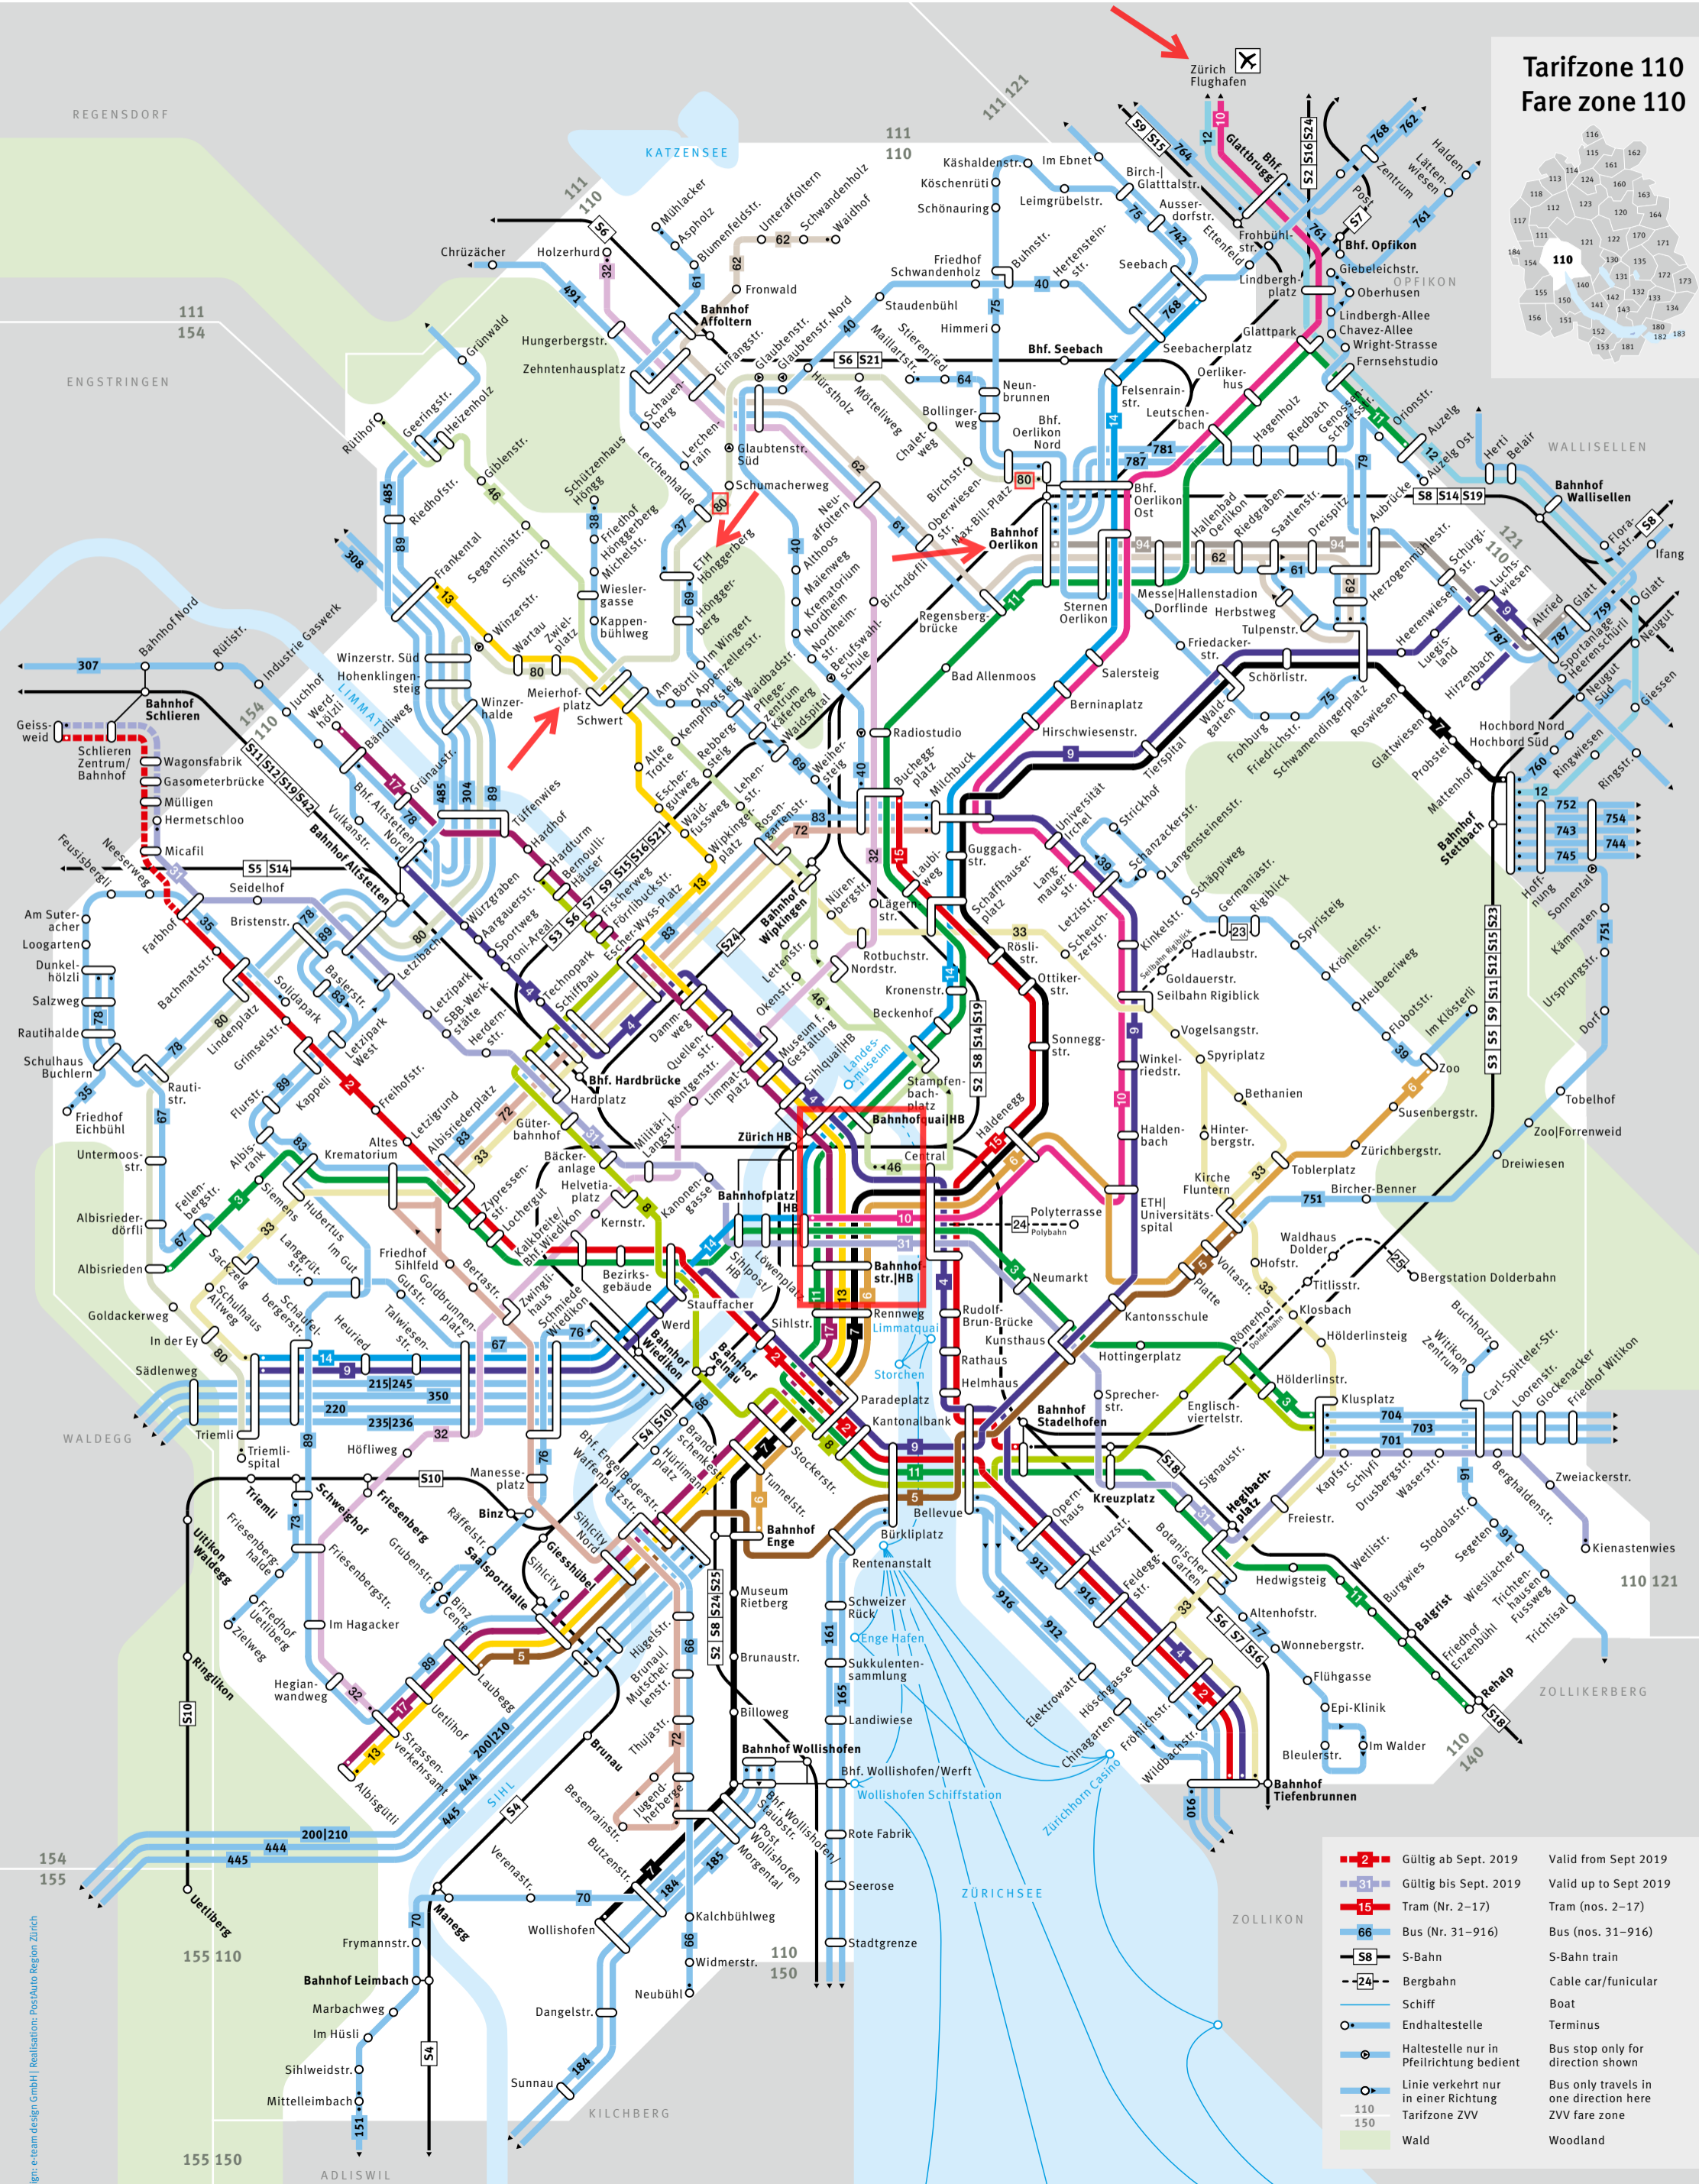

**Tarifzone 110**  
**Fare zone 110**

- 2- Gültig ab Sept. 2019 Valid from Sept 2019
- 31- Gültig bis Sept. 2019 Valid up to Sept 2019
- 17- Tram (Nr. 2-17) Tram (nos. 2-17)
- 66- Bus (Nr. 31-916) Bus (nos. 31-916)
- S- S-Bahn S-Bahn train
- 24- Bergbahn Cable car/funicular
- Schiff Boat
- Endhaltestelle Terminus
- Haltestelle nur in Pfeilrichtung bedient Bus stop only for direction shown
- Linie verkehrt nur in einer Richtung Bus only travels in one direction here
- 110 Tarifzone ZVV ZVV fare zone
- Wald Woodland